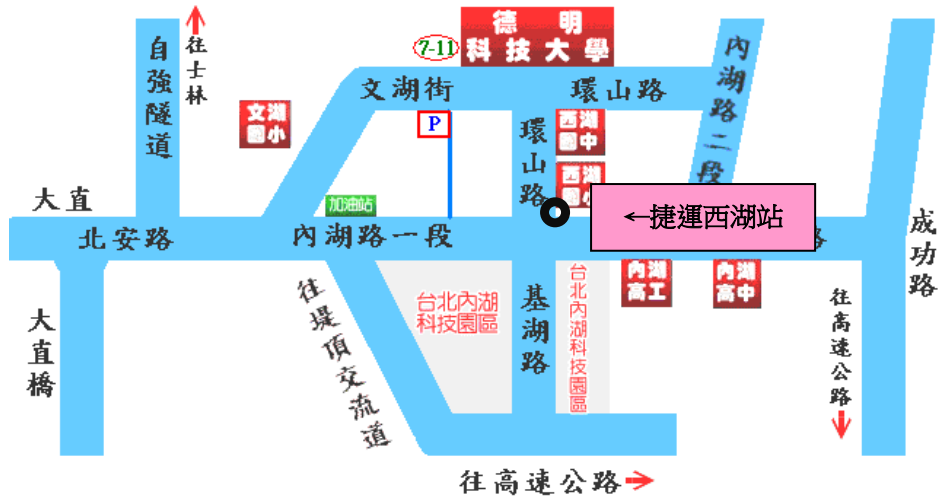

## 校區平面圖及活動會場圖

### 交通資訊

▲搭公車者：在台北火車站可搭乘 247、287 至 **西湖市場站**；在行天宮可搭乘 222、286 至 **西湖市場站**；在士林可搭乘 267、620 至 **西湖市場站** 下車。

在松山車站可搭乘 28 至 **西湖市場站** 下車；在中永和可搭乘 214 至 **西湖國中站** 下車。

▲搭捷運者：在 **松山機場者** 可搭文湖線至 **西湖站**；於 **台北車站** 者可搭載運板南線至 **忠孝復興站**，再換文湖線至 **西湖站**。

▲駕自用車者：經中山高速公路由濱江路交流道下，沿濱江街上大直橋，右轉至北安路、內湖路一段、左轉環山路即達本校。或由堤頂交流道下，往內湖方向右轉港墘路到底再左轉接環山路；或由內湖交流道下後至基湖路直走即達本校。

地址：114 台北市內湖區環山路一段 56 號、網址：<http://www.takming.edu.tw>