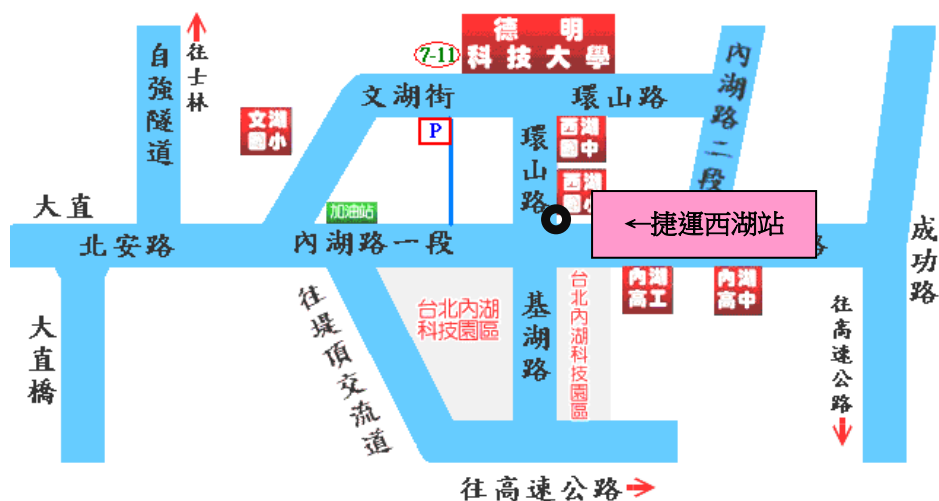

校區平面圖及活動會場圖

交通資訊

▲搭公車者：在台北火車站可搭乘 247、287 至 **西湖市場站**；在行天宮可搭乘 222、286 至 **西湖市場站**；在士林可搭乘 267、620 至 **西湖市場站** 下車。

在松山車站可搭乘 28 至 **西湖市場站** 下車；在中永和可搭乘 214 至 **西湖國中站** 下車。

▲搭捷運者：在 **松山機場者** 可搭文湖線至 **西湖站**；於 **台北車站** 者可搭載運板南線至 **忠孝復興站**，再換文湖線至 **西湖站**。

▲駕自用車者：經中山高速公路由濱江路交流道下，沿濱江街上大直橋，右轉至北安路、內湖路一段、左轉環山路即達本校。或由堤頂交流道下，往內湖方向右轉港墘路到底再左轉接環山路；或由內湖交流道下後至基湖路直走即達本校。

地址：114 台北市內湖區環山路一段 56 號、網址：<http://www.takming.edu.tw>